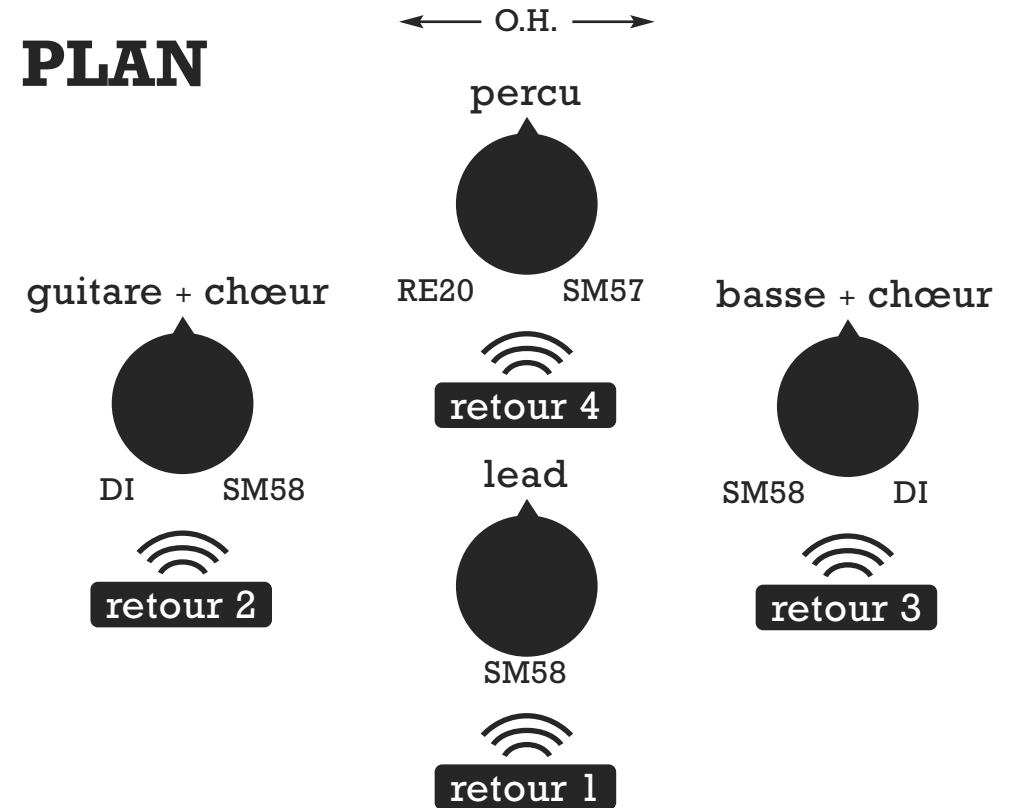

Fiche Technique SON

Minuit6heures

Contact : romain.vuillet@free.fr // 06 63 60 82 41

MATOS

Régie :

1 console 16 ins / 8 outs
4 compresseurs
2 reverbs

Diffusion :

2 enceintes de façade de puissance adaptée à la salle
4 enceintes de retours (canaux indépendants)

Microphones :

4 SM58 (chant)
2 Di actives type BSS AR-133 (guitare + basse)
1 SM57 (caisse claire)
1 micro grosse caisse (type D112 ou RE20)
2 microphones statiques (type Neumann KM184) (overhead)

Accessoires :

pieds de micros
multi-prise secteur en régie
lampe de régie

PLAN

minuit
SIX
heures

www.myspace.com/minuit6heures